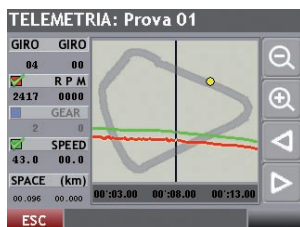

**NAVIGATORE SATELLITARE CON FUNZIONE TELEMETRICA
PORTABLE NAVIGATION DEVICE WITH TELEMETRY**

ABARTH CAR ACCESSORIES

SELEZIONE GIRO

GIRO		CONFRONTA	
N°	Tempo	N°	Tempo
01	02':23.00	01	02':23.00
02	02':29.77	02	02':29.77
03	03':14.26	03	03':14.26
04	03':11.52	04	03':11.52
05	00':20.44	05	00':20.44